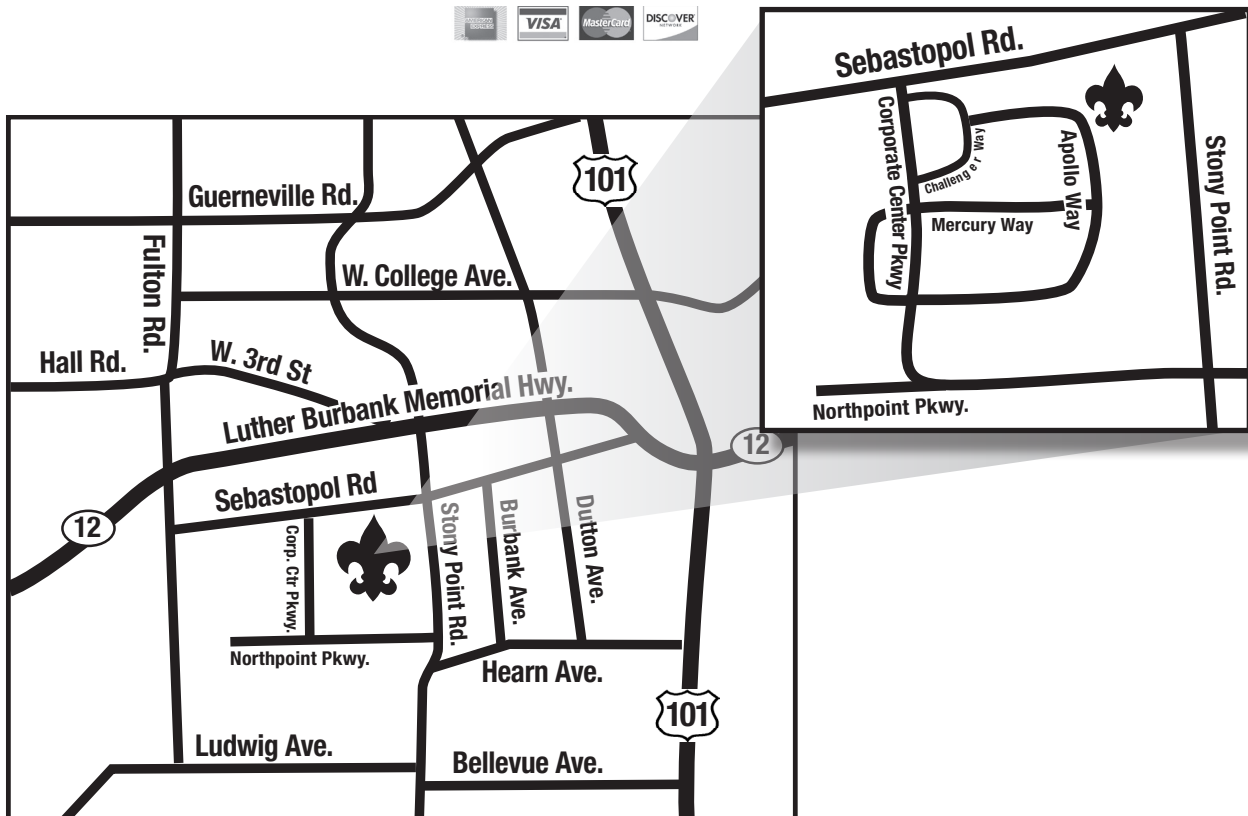

SANTA ROSA SCOUT SHOP

1000 Apollo Way, Suite 106
Santa Rosa, CA 95407

Tel: (707) 546-1013 • FAX: (707) 546-7837

Lunes – Viernes: 9 A.M.–5 P.M

Martes: 9 A.M.–6:30 P.M

Sábado: 10 A.M.–4 P.M.

Las Tiendas Scout del área de Santa Rosa son propiedad de y administradas por Boy Scouts of America.